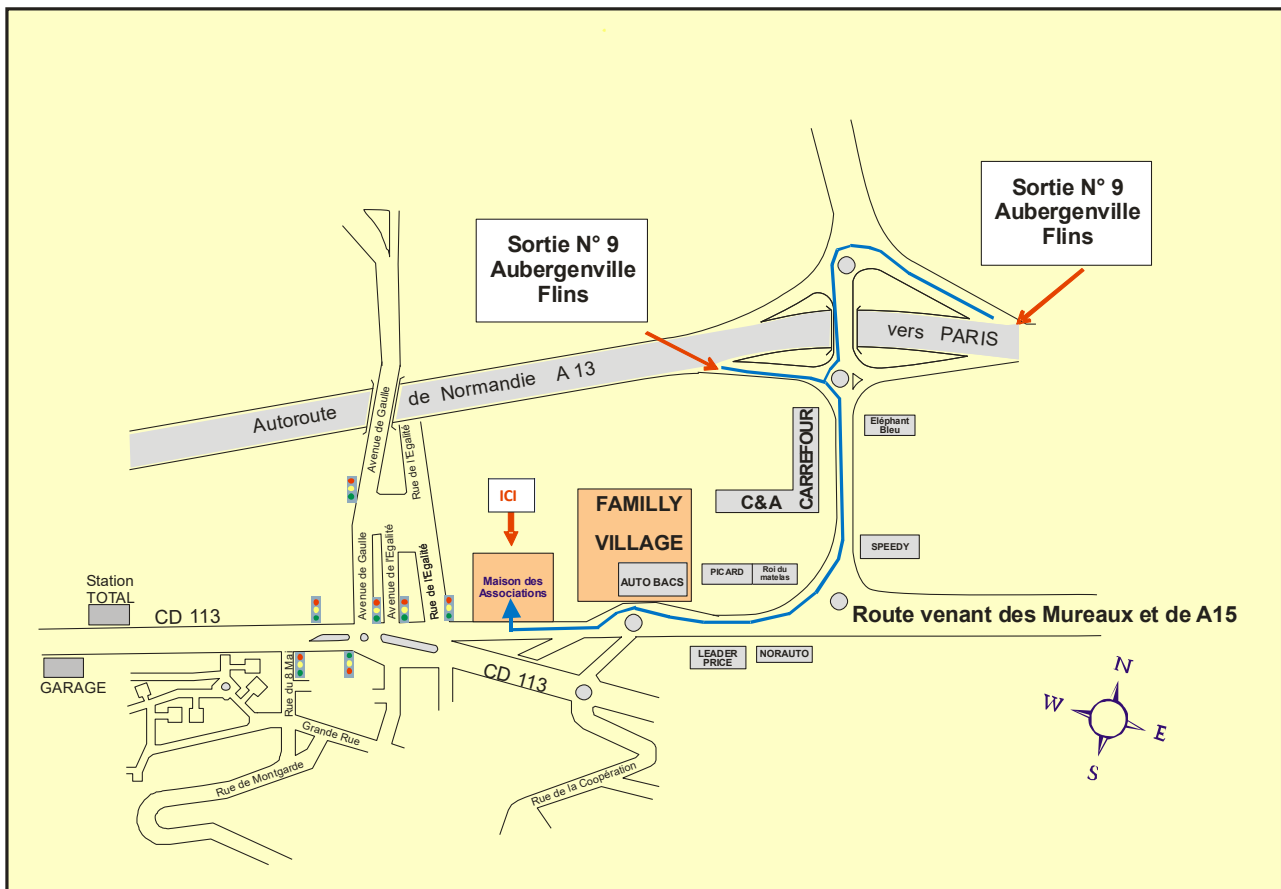

## Trajet voiture

En provenance de Paris Autoroute A13 Direction Rouen, prendre la Sortie N° 9 Aubergenville Flins.  
En provenance de Mante Autoroute A 13 Direction Paris, prendre la Sortie N° 9 Aubergenville Flins.

En provenance de l'autoroute A15 sortie Meulan les Mureaux prendre direction Meulan puis les Mureaux et après les ponts de la Seine direction Aubergenville Flins.

### Par le train Gare St-Lazare direction Mantes la Jolie :

Descendre à la gare d'**Aubergenville Elisabethville**. En sortant de la gare, prendre en face pour accéder à la Place de la gare. Distance d'environ à pied 1,5 km pour aller à la maison des Associations.

Passez devant le café Le Weekend et devant la boulangerie, allez tout droit passez au-dessus de l'autoroute A 13 au 2ème feu à gauche, passez devant le barbier et continuer sur 20 mètres environ se trouve la Maison des associations à votre gauche. (pas de transport urbain le dimanche)