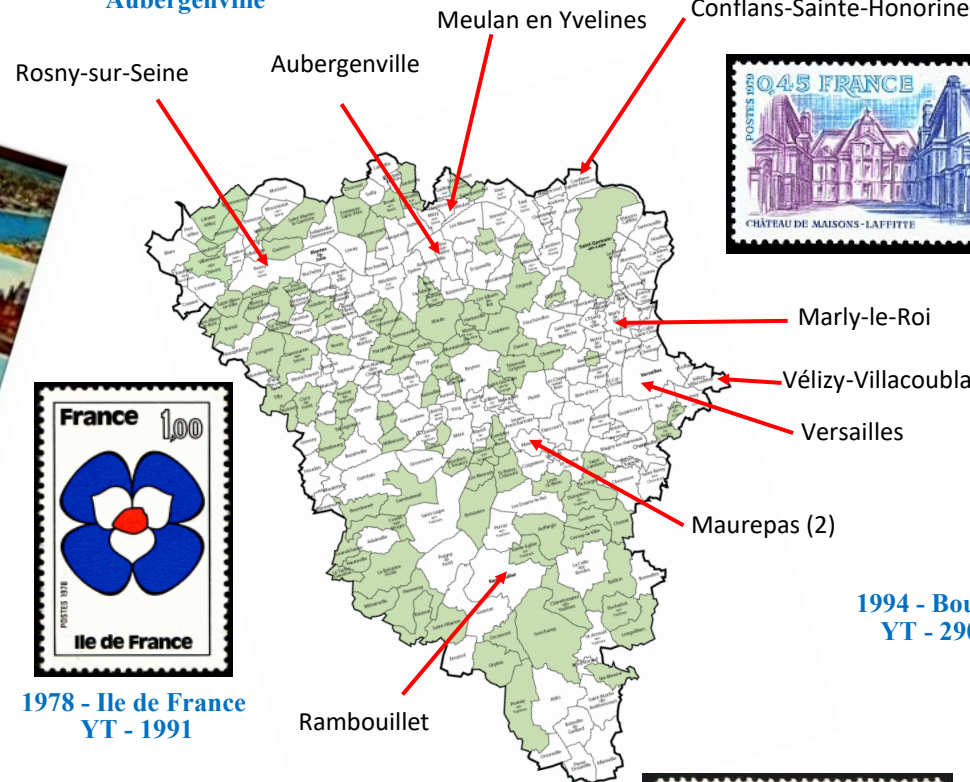

1994 - Bourvil
YT - 2900

1979 - Château de Maisons-Laffitte
YT - 2064